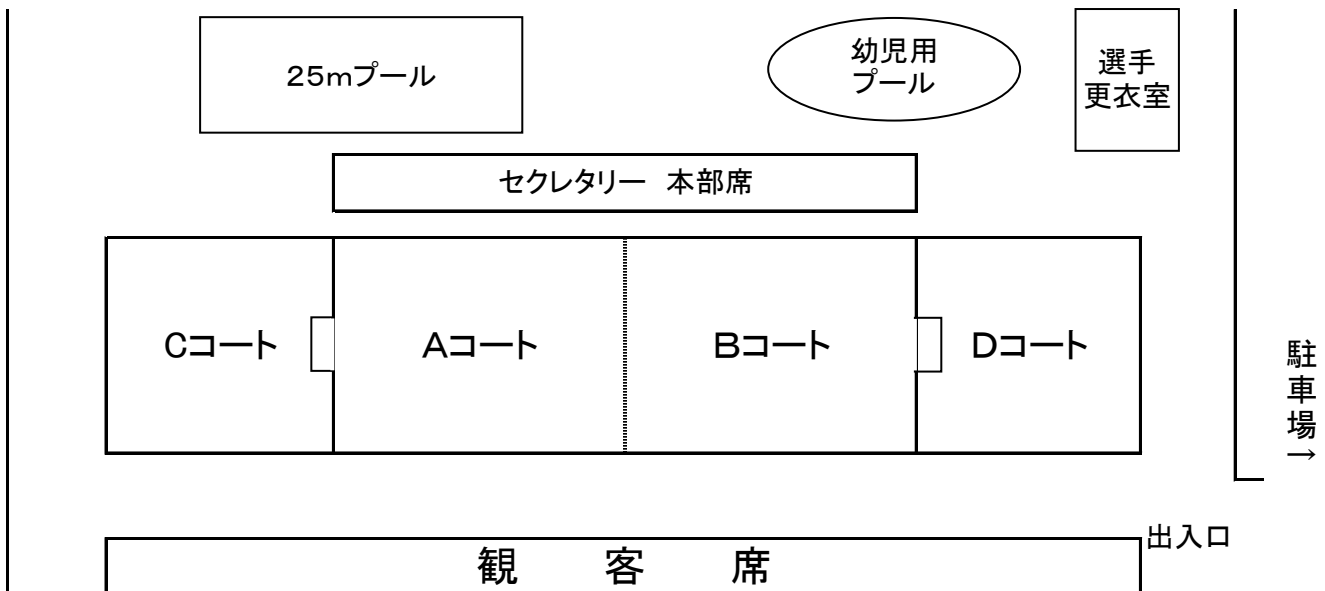

令和8年度 関東春季水球大会 前日練習割り当て

日時: 令和8年6月12日(金)

場所: 山梨県 小瀬スポーツ公園水泳場(〒400-0836 山梨県甲府市小瀬町840)

時間	Cコート	Aコート	Bコート	Dコート
10:45	神大附属			甲府東
11:15	神奈川工業	神大附属	甲府東	慶應義塾
11:45	城北	神奈川工業	慶應義塾	明大中野
12:15	中大附属	城北	明大中野	桐朋
12:45	伊奈学園	中大附属	桐朋	埼玉栄
13:15	幕張総合	伊奈学園	埼玉栄	秀明英光
13:45	前橋商業	幕張総合	秀明英光	芝浦柏
14:15	前橋南	前橋商業	芝浦柏	宇都宮東
14:45	並木中等	前橋南	宇都宮東	土浦第二
15:15		並木中等	土浦第二	

・16:00より 武道館第一会議室にて監督者会議

< 会場見取り図 >

- ・前日練習で25mプールは使用できません。(試合当日はスイムのみ使用可 ボール使用禁止)
- ・幼児用プールは全日程使用禁止となります。
- ・プールサイドはサンダルを使用してください。
- ・貴重品の管理については各チームで責任を持って行ってください。
- ・ごみはお持ち帰りください。